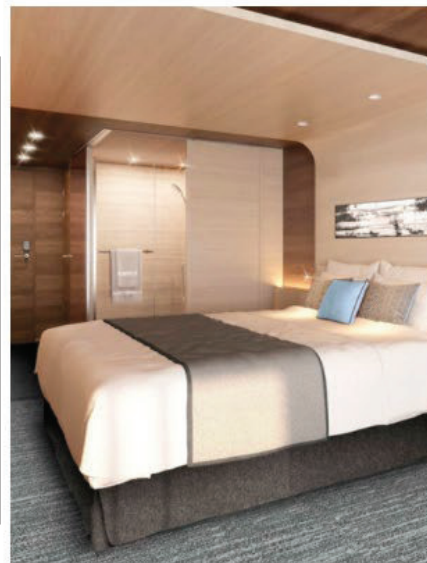

<p><b>Люкс Дюплекс</b> Площадь: 48 м<sup>2</sup> Вместимость: до 4 пассажиров в каюте</p> <ul style="list-style-type: none"> <li>• Личный балкон 26м<sup>2</sup> с джакузи</li> <li>• Душ и бальнеологическая ванна</li> <li>• Услуги консьержа</li> <li>• Регулируемый кондиционер</li> <li>• Планировка: кровать размера king-size или 2 односпальные кровати; доступны смежные каюты</li> <li>• Минибар – обслуживание в номере 24 часа</li> <li>• Спутниковое ТВ, телевизор с плоским экраном</li> <li>• Видео по запросу</li> <li>• Док-станции для iPod™</li> <li>• Сейф</li> <li>• Французская косметика для ванны</li> <li>• Туалетный столик с феном</li> <li>• Спутниковый телефон с прямой линией</li> <li>• Американская розетка 110 вольт (два плоских штырька)/европейская розетка 220 вольт (круглая розетка с двумя круглыми штырьками)</li> <li>• Доступ в интернет WiFi</li> </ul>	<p><b>Престиж Палуба 6</b> Площадь: 20 м<sup>2</sup> Вместимость: до 2 пассажиров в каюте</p> <ul style="list-style-type: none"> <li>• Личный балкон 5м<sup>2</sup></li> <li>• Душ</li> <li>• Регулируемый кондиционер</li> <li>• Планировка: кровать размера king-size или 2 односпальные кровати; доступны смежные каюты</li> <li>• Минибар – обслуживание в номере 24 часа</li> <li>• Спутниковое ТВ, телевизор с плоским экраном</li> <li>• Видео по запросу</li> <li>• Док-станции для iPod™</li> <li>• Сейф</li> <li>• Французская косметика для ванны</li> <li>• Туалетный столик с феном</li> <li>• Спутниковый телефон с прямой линией</li> <li>• Американская розетка 110 вольт (два плоских штырька)/европейская розетка 220 вольт (круглая розетка с двумя круглыми штырьками)</li> <li>• Доступ в интернет WiFi</li> </ul>
<p><b>Престиж Палуба 7</b> Площадь: 20 м<sup>2</sup></p>	<p><b>Престиж Палуба 8</b> Площадь: 20 м<sup>2</sup></p>