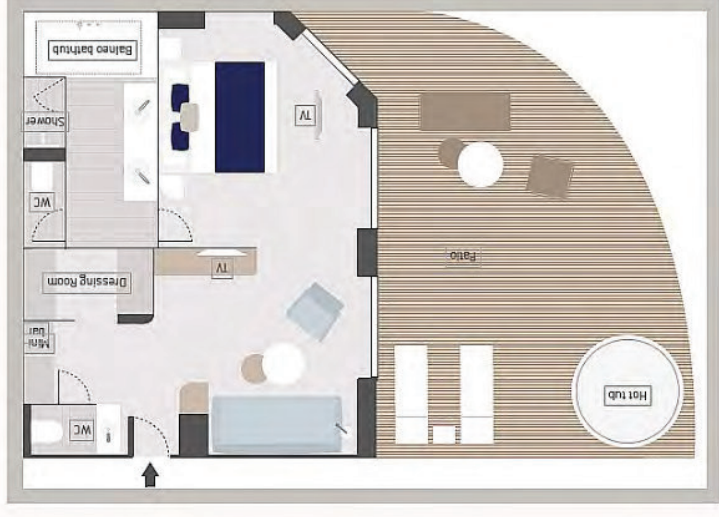

ДЕЛЮКС

Площадь - 19 м²

Вместимость до 2 пассажиров в каюте

- Балкон 4 м²
- Индивидуальный кондиционер
- Мини-бар
- Док-станции для iPod тм
- Фен
- Халаты
- Французская косметика в ванной
- Электричество 110/220 Вт
- Ванная комната с душем
- Спутниковое ТВ
- Сейф
- Спутниковый телефон с прямой линией
- Безлимитный WiFi
- Обслуживание номеров - 24 часа

ЛЮКС ДЕЛЮКС НА 3 ПАЛУБЕ

Площадь - 27 м²

Вместимость до 3 пассажиров в каюте

- Балкон 6 м²
- Индивидуальный кондиционер
- Диван
- Мини-бар
- Док-станции для iPod тм
- Фен
- Халаты
- Французская косметика в ванной
- Электричество 110/220 Вт
- Ванная комната с душем
- Спутниковое ТВ
- Сейф
- Спутниковый телефон с прямой линией
- Безлимитный WiFi
- Обслуживание номеров - 24 часа

ЛЮКС ГРАНДДЕЛЮКС НА 6 ПАЛУБЕ

Площадь - 45 м²

Вместимость до 4 пассажиров в каюте

- Балкон 40 м²
- Индивидуальный кондиционер
- Диван
- Мини-бар
- Док-станции для iPod™
- Фен
- Халаты
- Французская косметика в ванной
- Электричество 110/220 Вт
- Ванная комната с душем ванной с джакузи
- Спутниковое ТВ
- Сейф
- Спутниковый телефон с прямой линией
- Безлимитный WiFi
- Обслуживание номеров - 24 часа
- Услуги баглера

ЛЮКС СУДОВАДЕЛЬЦА Площадь - 45 м²

Вместимость до 4 пассажиров в каюте

- Балкон 30 м²
- Джакузи на террасе
- Индивидуальный кондиционер
- Мини-бар
- Док-станции для iPod тм
- Фен
- Халаты
- Французская косметика в ванной
- Электричество 110/220 Вт
- Ванная комната с душем и ванной с джакузи
- Спутниковое ТВ
- Сейф
- Спутниковый телефон с прямой линией
- Безлимитный WiFi
- Обслуживание номеров - 24 часа
- Услуги баглера
- Индивидуальный трансфер: аэропорт - отель - порт и обратно
- 1 бесплатный час в салоне СПА