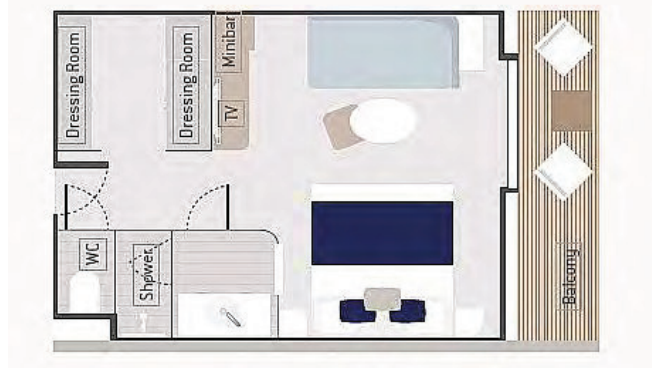

ДЕЛЮКС

Площадь - 19 м²

Вместимость до 2 пассажиров в каюте

- Балкон 4 м²
- Индивидуальный кондиционер
- Мини-бар
- Док-станции для iPod тм
- Фен
- Халаты
- Французская косметика в ванной
- Электричество 110/220 Вт
- Ванная комната с душем
- Спутниковое ТВ
- Сейф
- Спутниковый телефон с прямой линией
- Безлимитный WiFi
- Обслуживание номеров - 24 часа

ПРЕСТИЖ НА 4, 5, 6 ПАЛУБЕ

Площадь - 19 м²

Вместимость до 2 пассажиров в каюте

- Балкон 4 м²
- Индивидуальный кондиционер
- Мини-бар
- Док-станции для iPod тм
- Фен
- Халаты
- Французская косметика в ванной
- Электричество 110/220 Вт
- Ванная комната с душем
- Спутниковое ТВ
- Сейф
- Спутниковый телефон с прямой линией
- Безлимитный WiFi
- Обслуживание номеров - 24 часа

ЛЮКС ДЕЛЮКС НА 3 ПАЛУБЕ

Площадь - 27 м²

Вместимость до 3 пассажиров в каюте

- Балкон 6 м²
- Индивидуальный кондиционер
- Диван
- Мини-бар
- Док-станции для iPod тм
- Фен
- Халаты
- Французская косметика в ванной
- Электричество 110/220 Вт
- Ванная комната с душем
- Спутниковое ТВ
- Сейф
- Спутниковый телефон с прямой линией
- Безлимитный WiFi
- Обслуживание номеров - 24 часа

ЛЮКС ПРЕСТИЖ НА 5, 6 ПАЛУБЕ

Площадь - 38 м²

Вместимость до 4 пассажиров в каюте

- Балкон 8 м²
- Индивидуальный кондиционер
- Мини-бар
- Док-станции для iPod тм
- Фен
- Халаты
- Французская косметика в ванной
- Электричество 110/220 Вт
- Ванная комната с душем
- Спутниковое ТВ
- Сейф
- Спутниковый телефон с прямой линией
- Безлимитный WiFi
- Обслуживание номеров - 24 часа