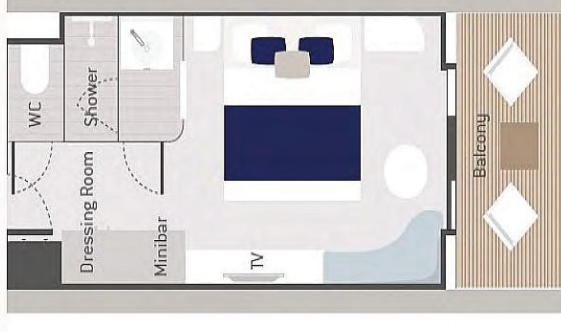

ДЕЛЮКС

Площадь - 19 м²

Вместимость до 2 пассажиров в каюте

- Балкон 4 м²
- Индивидуальный кондиционер
- Мини-бар
- Док-станции для iPod тм
- Фен
- Халаты
- Французская косметика в ванной
- Электричество 110/220 Вт
- Ванная комната с душем
- Спутниковое ТВ
- Сейф
- Спутниковый телефон с прямой линией
- Безлимитный WiFi
- Обслуживание номеров - 24 часа

ПРЕСТИЖ НА 4, 5, 6 ПАЛУБЕ

Площадь - 19 м²

Вместимость до 2 пассажиров в каюте

- Балкон 4 м²
- Индивидуальный кондиционер
- Мини-бар
- Док-станции для iPod тм
- Фен
- Халаты
- Французская косметика в ванной
- Электричество 110/220 Вт
- Ванная комната с душем
- Спутниковое ТВ
- Сейф
- Спутниковый телефон с прямой линией
- Безлимитный WiFi
- Обслуживание номеров - 24 часа

ЛЮКС ДЕЛЮКС НА 3 ПАЛУБЕ

Площадь - 27 м²

Вместимость до 3 пассажиров в каюте

- Балкон 6 м²
- Индивидуальный кондиционер
- Диван
- Мини-бар
- Док-станции для iPod тм
- Фен
- Халаты
- Французская косметика в ванной
- Электричество 110/220 Вт
- Ванная комната с душем
- Спутниковое ТВ
- Сейф
- Спутниковый телефон с прямой линией
- Безлимитный WiFi
- Обслуживание номеров - 24 часа

ЛЮКС ПРЕСТИЖ НА 5, 6 ПАЛУБЕ

Площадь - 38 м²

Вместимость до 4 пассажиров в каюте

- Балкон 8 м²
- Индивидуальный кондиционер
- Мини-бар
- Док-станции для iPod тм
- Фен
- Халаты
- Французская косметика в ванной
- Электричество 110/220 Вт
- Ванная комната с душем
- Спутниковое ТВ
- Сейф
- Спутниковый телефон с прямой линией
- Безлимитный WiFi
- Обслуживание номеров - 24 часа