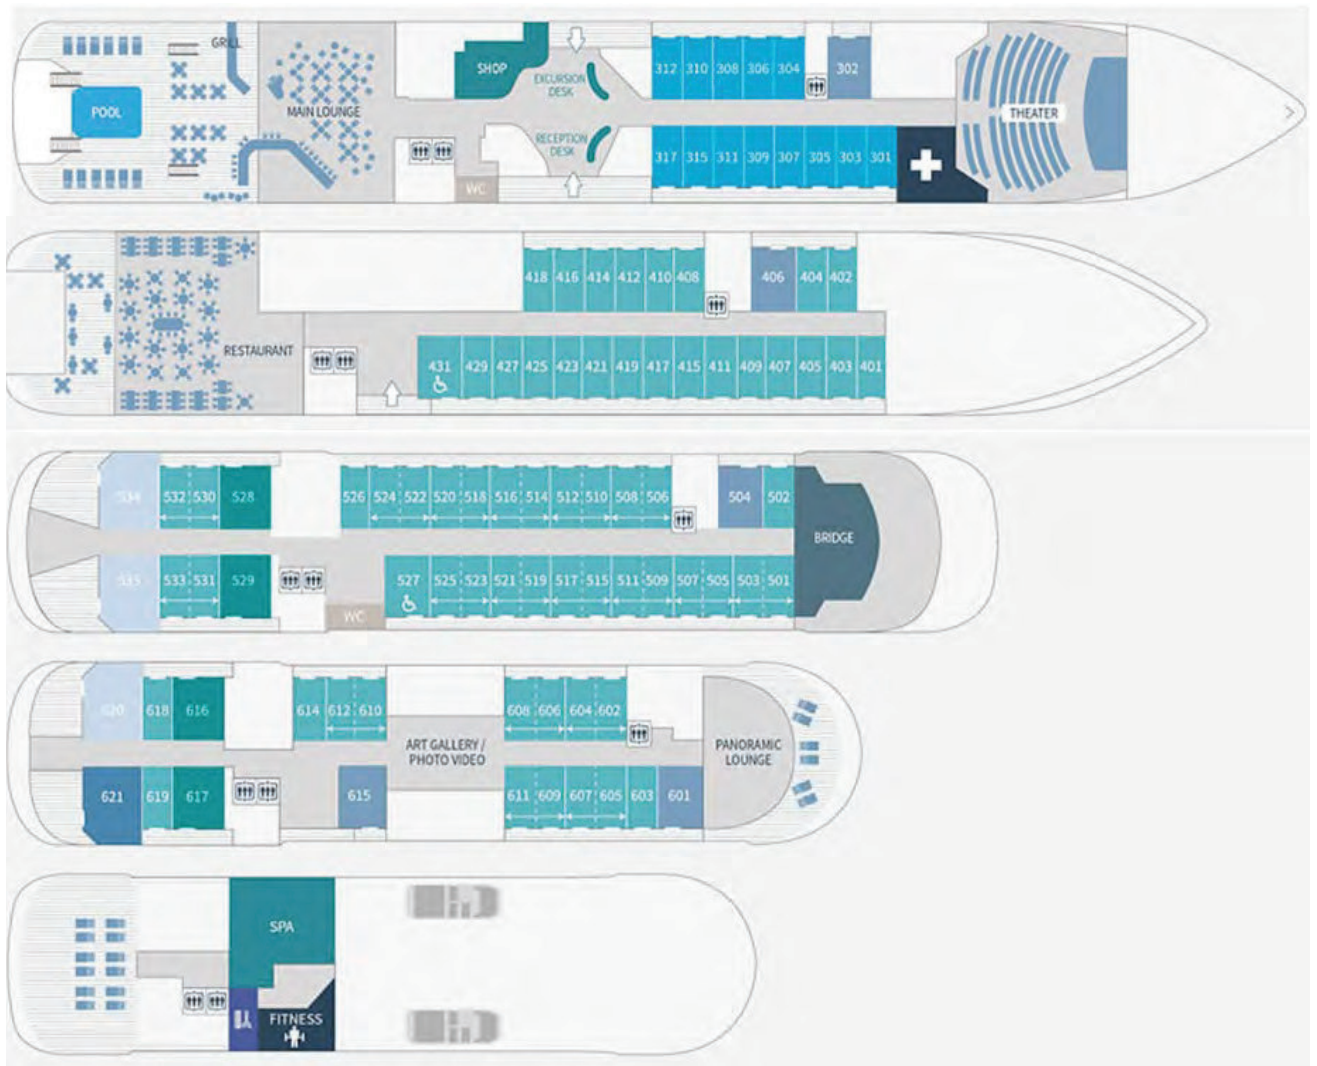

ЛЮКС ПРИВИЛЕДЖ НА 5, 6 ПАЛУБЕ

Площадь - 38 м²

Вместимость до 3 пассажиров в каюте

- Балкон 8 м²
- Индивидуальный кондиционер
- Мини-бар
- Док-станции для iPod™
- Фен
- Халаты
- Французская косметика в ванной
- Электричество 110/220 Вт
- Ванная комната с душем
- Спутниковое ТВ
- Сейф
- Спутниковый телефон с прямой линией
- Безлимитный WiFi
- Обслуживание номеров - 24 часа
- Услуги баглера

ЛЮКС ГРАНДДЕЛЮКС НА 6 ПАЛУБЕ

Площадь - 45 м²

Вместимость до 4 пассажиров в каюте

- Балкон 40 м²
- Индивидуальный кондиционер
- Диван
- Мини-бар
- Док-станции для iPod™
- Фен
- Халаты
- Французская косметика в ванной
- Электричество 110/220 Вт
- Ванная комната с душем ванной с джакузи
- Спутниковое ТВ
- Сейф
- Спутниковый телефон с прямой линией
- Безлимитный WiFi
- Обслуживание номеров - 24 часа
- Услуги баглера

ЛЮКС СУДОВАДЕЛЬЦА Площадь - 45 м²

Вместимость до 4 пассажиров в каюте

- Балкон 30 м²
- Джакузи на террасе
- Индивидуальный кондиционер
- Мини-бар
- Док-станции для iPod тм
- Фен
- Халаты
- Французская косметика в ванной
- Электричество 110/220 Вт
- Ванная комната с душем и ванной с джакузи
- Спутниковое ТВ
- Сейф
- Спутниковый телефон с прямой линией
- Безлимитный WiFi
- Обслуживание номеров - 24 часа
- Услуги баглера
- Индивидуальный трансфер: аэропорт - отель - порт и обратно
- 1 бесплатный час в салоне СПА

План палуб

Делюкс	Престиж на 4, 5, 6 палубе	Люкс Делюкс на 3, 4, 5, 6 палубе	Люкс Судовладельца
Люкс Престиж на 5, 6 палубе	Люкс Привеледж на 5, 6 палубе	Гранд Делюкс на 6 палубе	