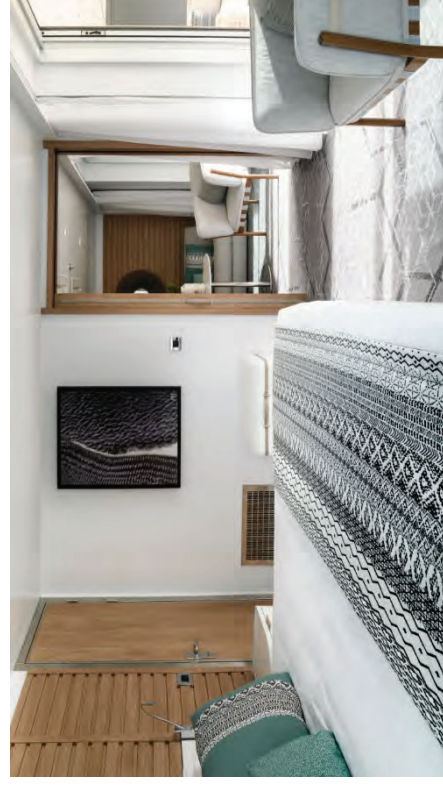

ЛЮКС СУДОВАДЕЛЬЦА Площадь - 45 м²

Вместимость до 4 пассажиров в каюте

- Балкон 30 м²
- Джакузи на террасе
- Индивидуальный кондиционер
- Мини-бар
- Док-станции для iPod тм
- Фен
- Халаты
- Французская косметика в ванной
- Электричество 110/220 Вт
- Ванная комната с душем и ванной с джакузи
- Спутниковое ТВ
- Сейф
- Спутниковый телефон с прямой линией
- Безлимитный WiFi
- Обслуживание номеров - 24 часа
- Услуги баглера
- Индивидуальный трансфер: аэропорт - отель - порт и обратно
- 1 бесплатный час в салоне СПА